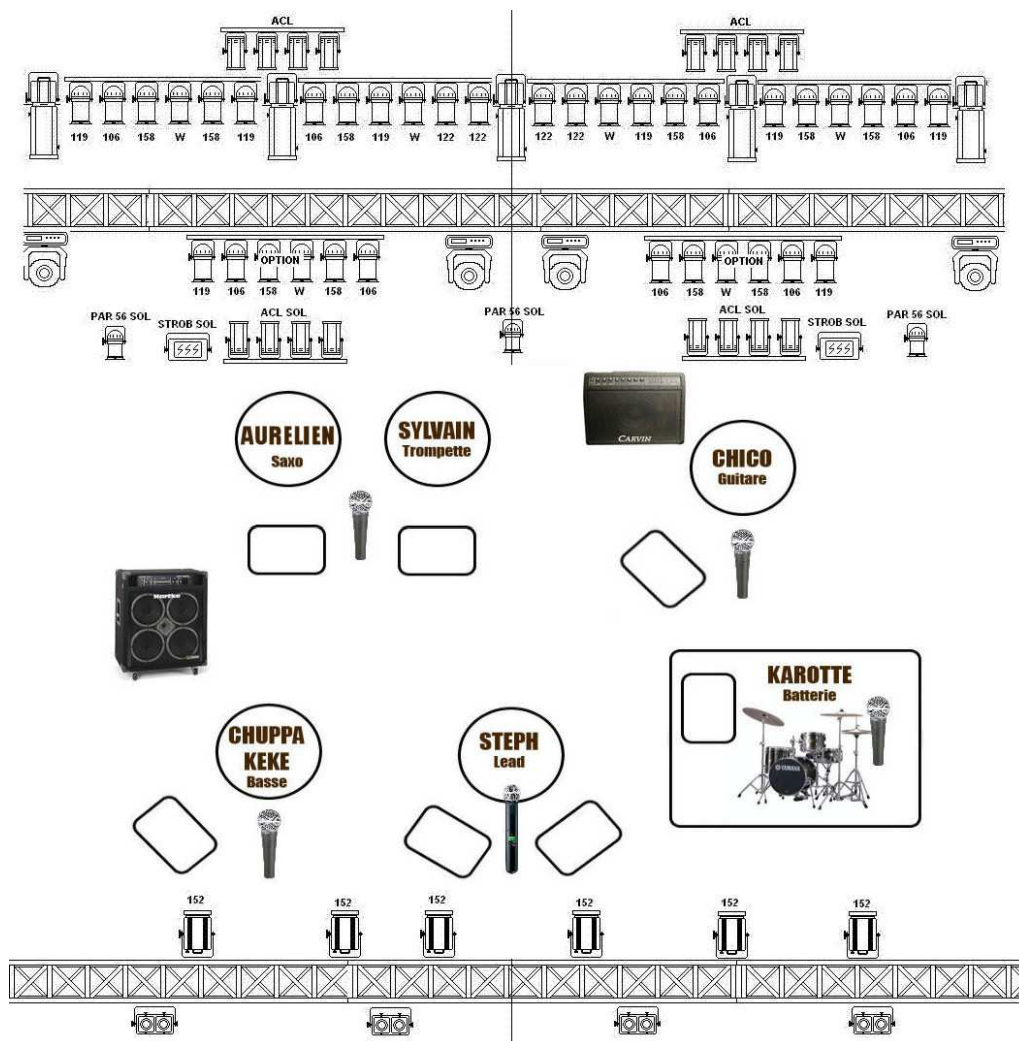

PLAN DE FEU

ROULTABOUL ET LES BANABOO

Bonjour ! Et tout d'abord merci d'accueillir Roultaboul et les banaboo à votre concert.

Console JANDS Event 416, M.A. (Scan commander, grand M.A., Light commander) .Dans tous les cas , console 48 voies avec mémoires scènes, chases, manuel et **technicien connaissant la console sur place obligatoire**.

Machine à brouillard 1500w avec télécommande ou contrôle à la régie.

4 Lyres 575

Je viens avec 2 strobos DMX 1500w (prévoir 2 directs 16A en fond de scène) , les gélaines manquantes (me prévenir à l'avance) ,3 PAR 56 .